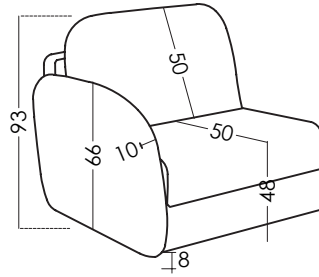

## Maße

Breite:	122-202cm
Höhe:	93cm
Tiefe:	50cm
Sitzhöhe:	48cm
Armlehnehöhe:	66cm
Rückenlehnehöhe:	50cm
Tiefe wenn offen:	205cm